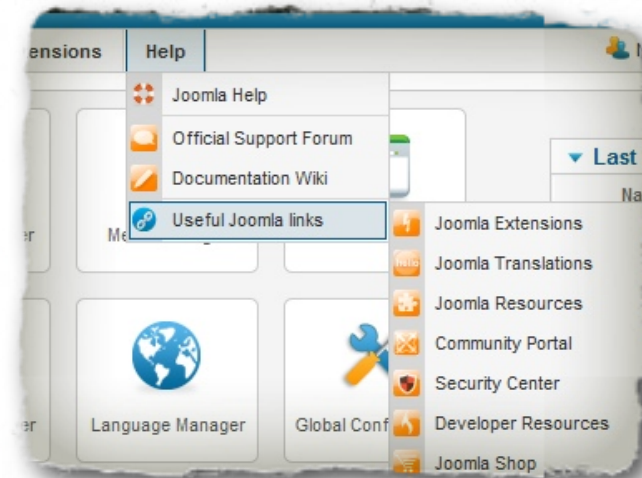

Donde quiera y como quiera

**Posicionamiento
WEB**

**Nosotros te
enseñamos**