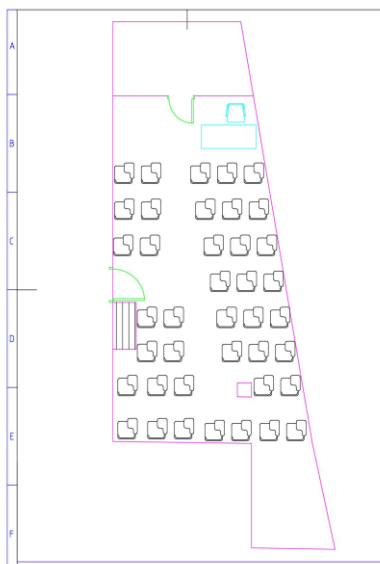

TARIFAS

AULA LIDERA

1.- SI TIENES CONTRATADO OFICINA VIRTUAL PLUS O PREMIUM Y NECESITAS UNA SALA O DESPACHO DE FORMA PUNTUAL precio /hora

SERVICIO	HORAS DE ALQUILER	Exitus	
		COSTE (€)	
aula formación lidera (hasta 40 personas)	1	30	30
	media jornada (5 h)	90	18
	jornada completa (10 h)	160	16

2.- CLIENTES PUNTUALES

SERVICIO	HORAS DE ALQUILER	Exitus	
		COSTE (€)	
aula formación lidera (hasta 40 personas)	1	40	40
	media jornada (5 h)	120	24
	jornada completa (10 h)	180	18

Descuento en sala formación LIDERA (40 plazas) en función de la ocupación contratada

Tabla válida para contrataciones superiores a 20 h		€/h			
Precio base		16			
horas		nº horas	€		(€/h)
			€	(€/h)	
20<h≤40	20,00%	5	130	26	
40<h≤80	30,00%	10	200	20	
80<h≤120	40,00%	15	270	18	
h>120	50,00%	20	320	16	
		40	512	12,8	
		60	672	11,2	
		80	768	9,6	
		120	960	8