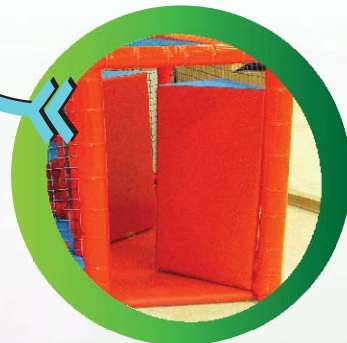

# Planos de los juegos

2xISO 40 HIGH CUBE (12,192m.x4,876m.x2,90m.)

SUBIDA CON AGUJERO

CUBOS IRREGULARES

PISCINA DE BOLAS

LABERINTO PRISMA

FIGURAS PSICOMOTRICIDAD

PUERTA FALSA