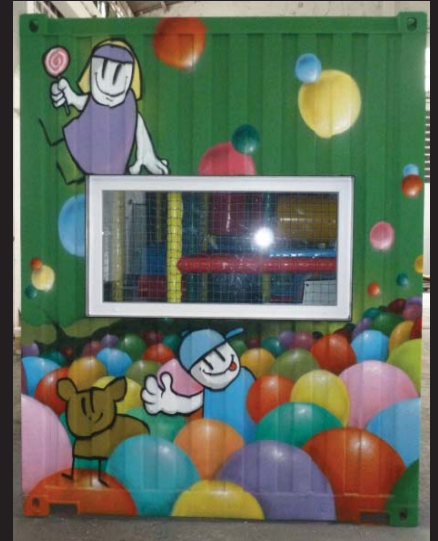

REF.1208

Dimensiones estructura: 11,08 x 3,76m

Altura estructura: 2,35m

Capacidad: 60 niños

NIVEL II (h: 1,10m)

- > 2 boya columpio
- > 2 Punching-ball
- > 1 bosque de palitros
- > 2 rodillos de giro vertical
- > 3 Módulo acolchado con 2 pirámides
- > 2 Red trepa
- > 2 Laberinto de red con telaraña
- > 2 Bolas gigantes de acoso
- > 1 Tobogán recto con caída a piscina
- > 1 Espejo mágico menguante

# Galeria de imágenes