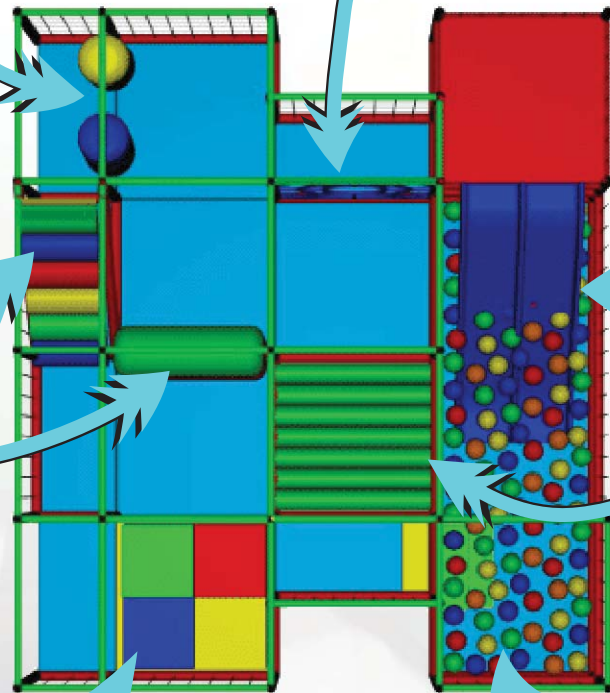

# Planos de los juegos

2xISO 20 HIGH CUBE (6,058m.x4,876m.x2,90m.)

PUNCHING-BALL

RED ARAÑA

TOBOGAN ABIERTO

RAMPA SUBE-BAJA  
DE SEMICILINDROS

RODILLOS DE GIRO  
HORIZONTAL

MAR DE OLAS

CUBOS IRREGULARES

PISCINA DE BOLAS

REF.1209

Dimensiones estructura: 4,98 x 4,37m

Altura estructura: 2,35m

Capacidad: 40 niños

NIVEL I (h: 1,20m)

- > 1 piscina de bolas
- > 3000 bolas de piscina
- > 1 doble escalera de entrada a piscina
- > 1 Módulo acolchado de cubos irregulares
- > 1 Rampa de semicilindros
- > 2 Punching-ball
- > 2 Rodillos de giro horizontal
- > 1 Mar de olas
- > 1 Laberinto de red con telaraña
- > 1 Tobogán abierto con caída a piscina