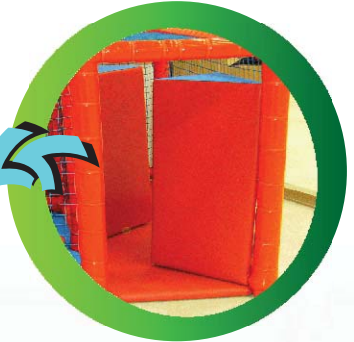

LABERINTO PRISMA